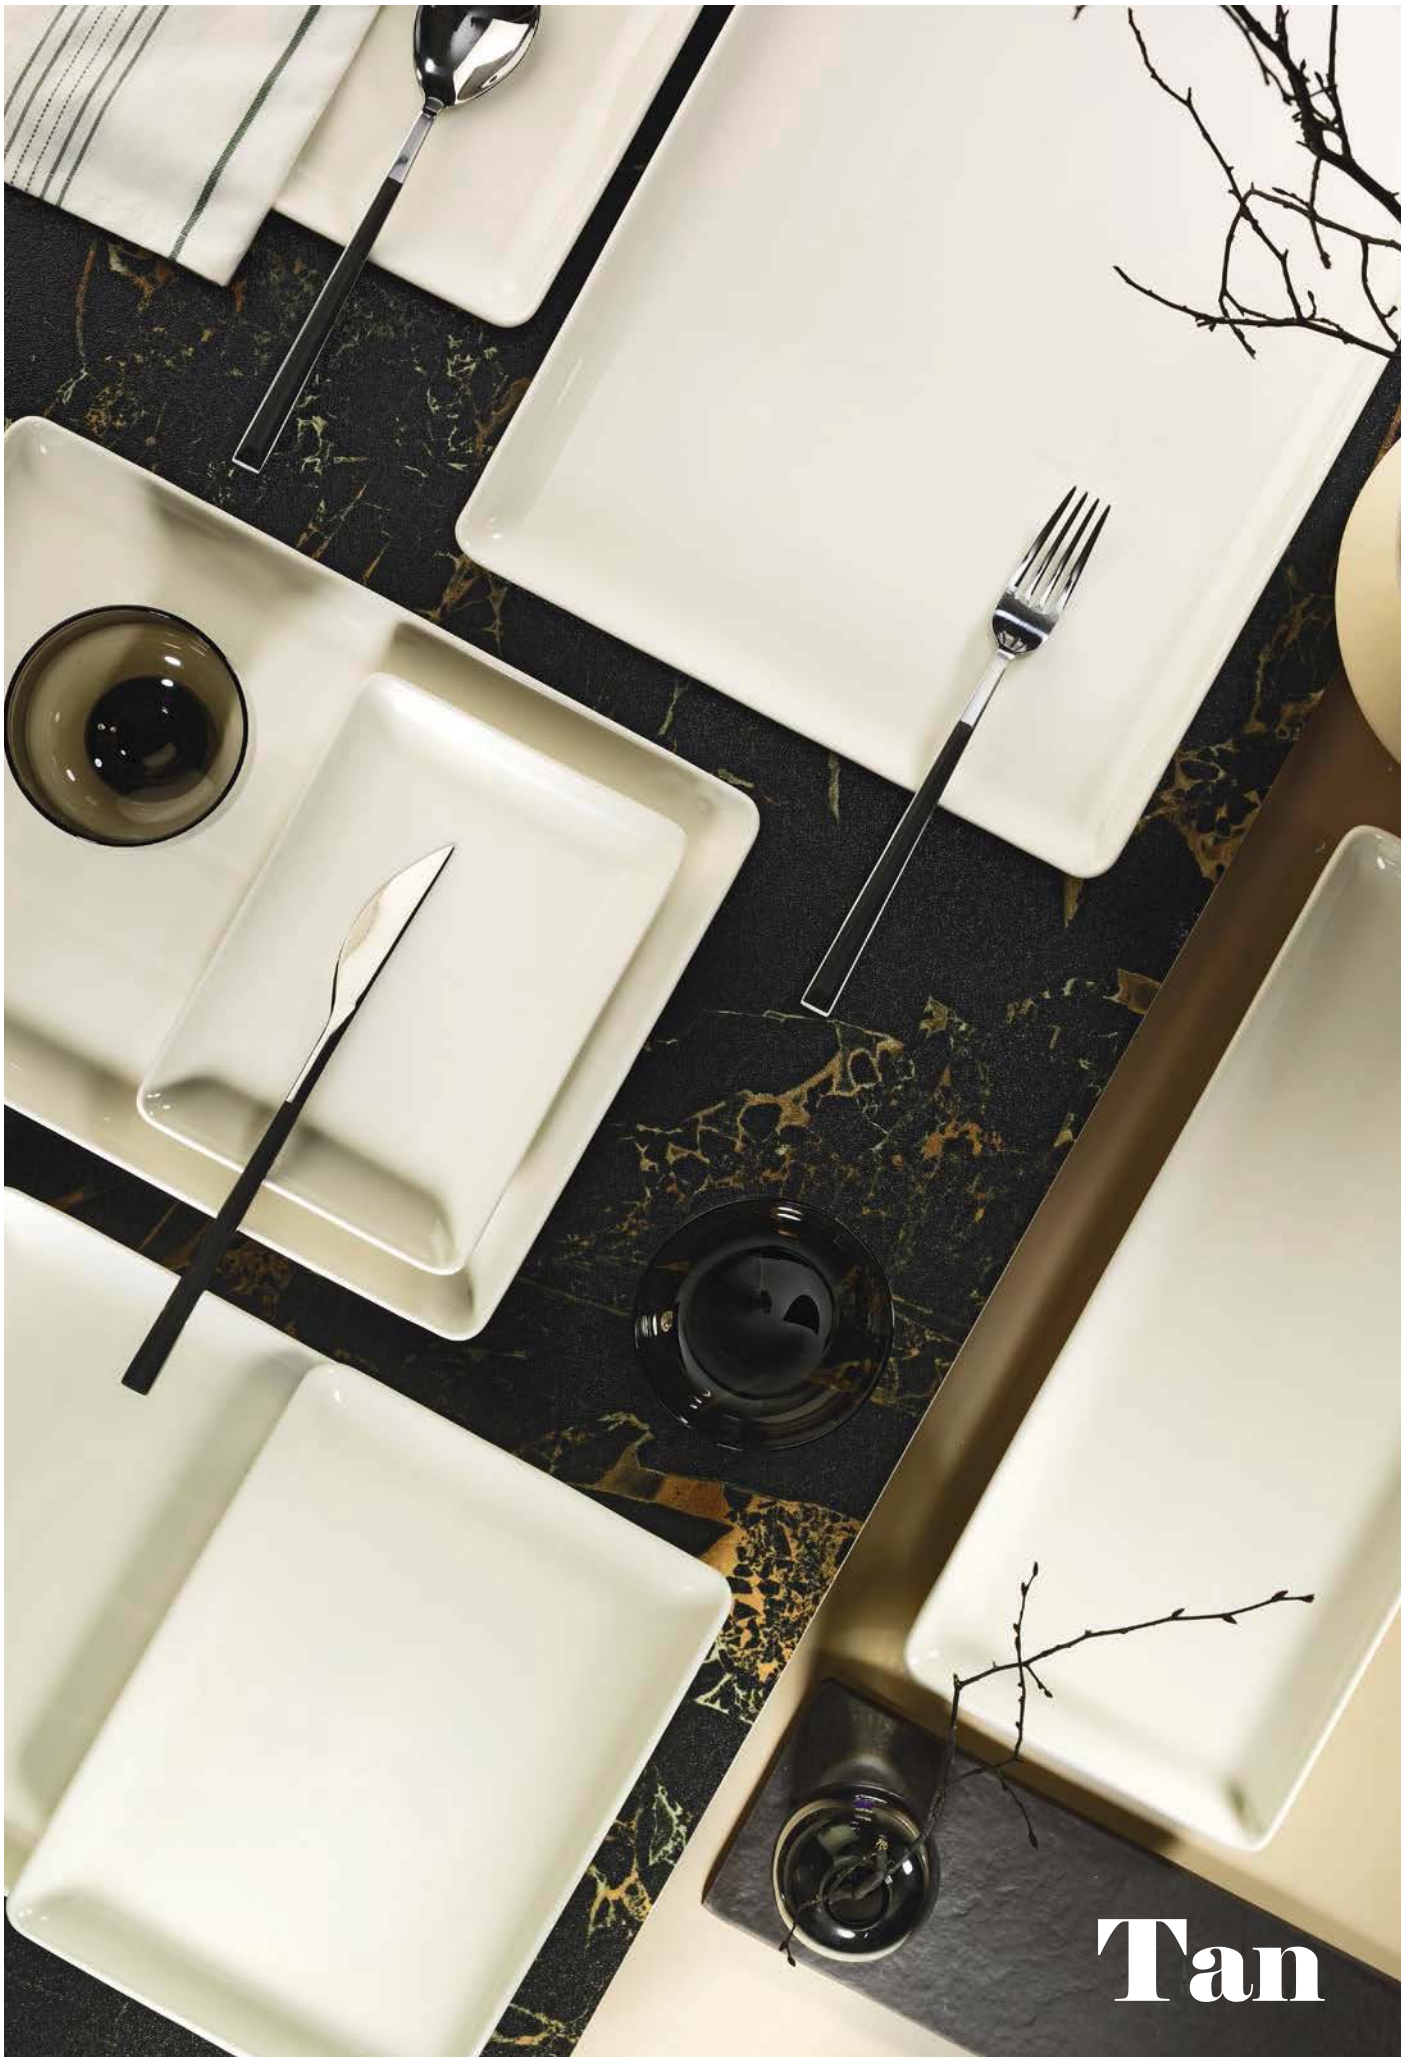

H: 6,03 cm-2,37 inch V:220 cc

**BNEO013CO0**

H: 5,05 cm-1,98 inch V:160 cc

**BNEO01CT00**

H: 2,33 cm-0,92 inch

*Kolay istifleme*  
**STACKABLE**

*Kolay istifleme*  
**STACKABLE**

**Tan**