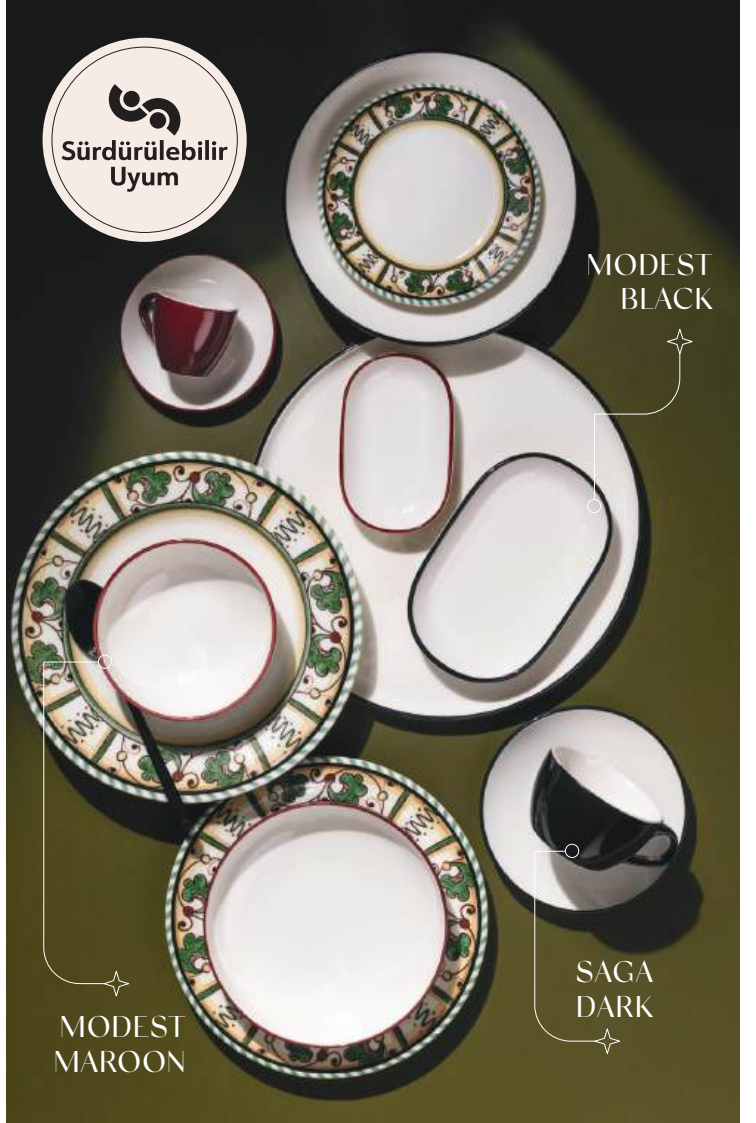

Sürdürülebilir
Uyum

MODEST
BLACK

MODEST
MAROON

SAGA
DARK