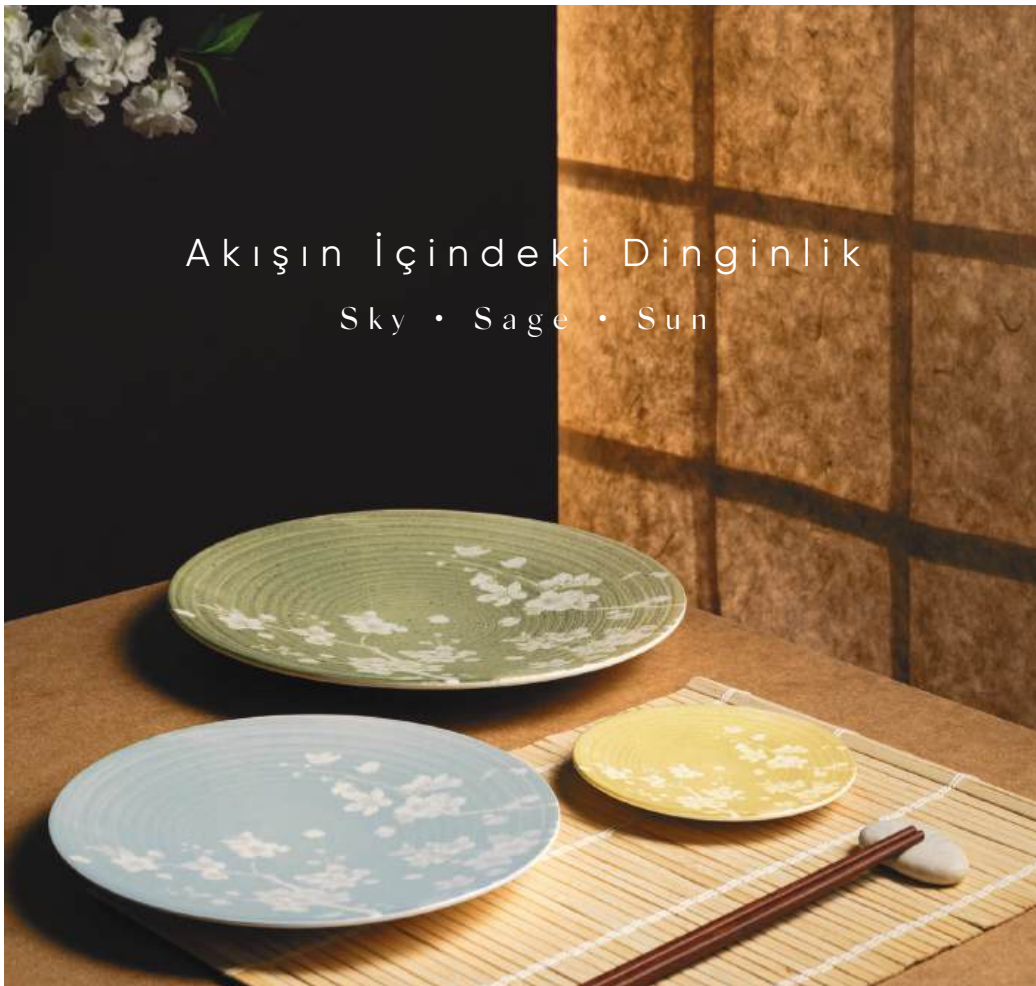

MIZU

yeni

Akışın İçindeki Dinginlik

Sky • Sage • Sun

Japon kültüründe "Mizu" – su – yaşamın akışını, yenilenmeyi ve sürekliliği simgeler. Eşmerkezli dalgalar, suyun yüzeyindeki yumuşak halkaları çağırıştırırken, zarif sakura desenleri doğanın geçici ama asil güzelliğini hatırlatır. Her bir detay, kusurun güzelliğini yücelten Japon wabi-sabi felsefesinin özünü taşır ve bu anlayış modern gastronominin rafine estetiğine tercüme edilir. Mizu, profesyonel mutfak sunumlarına sade bir zarafet, servis deneyimine ise dengeli ve sakin bir atmosfer kazandırır.

ÜRÜN ÖZELLİKLERİ

Yüksek Çizilme
Direnci

İstiflenebilir
Tasarım

Mikrodalga ve Fırın
Kullanımına Uygunluk

Bulaşık Makinesinde
Kullanıma Uygunluk

Ani Isı Değişimlerine
Karşı Yüksek Direnç

Ömür Boyu Desen ve
Renk Dayanıklılığı