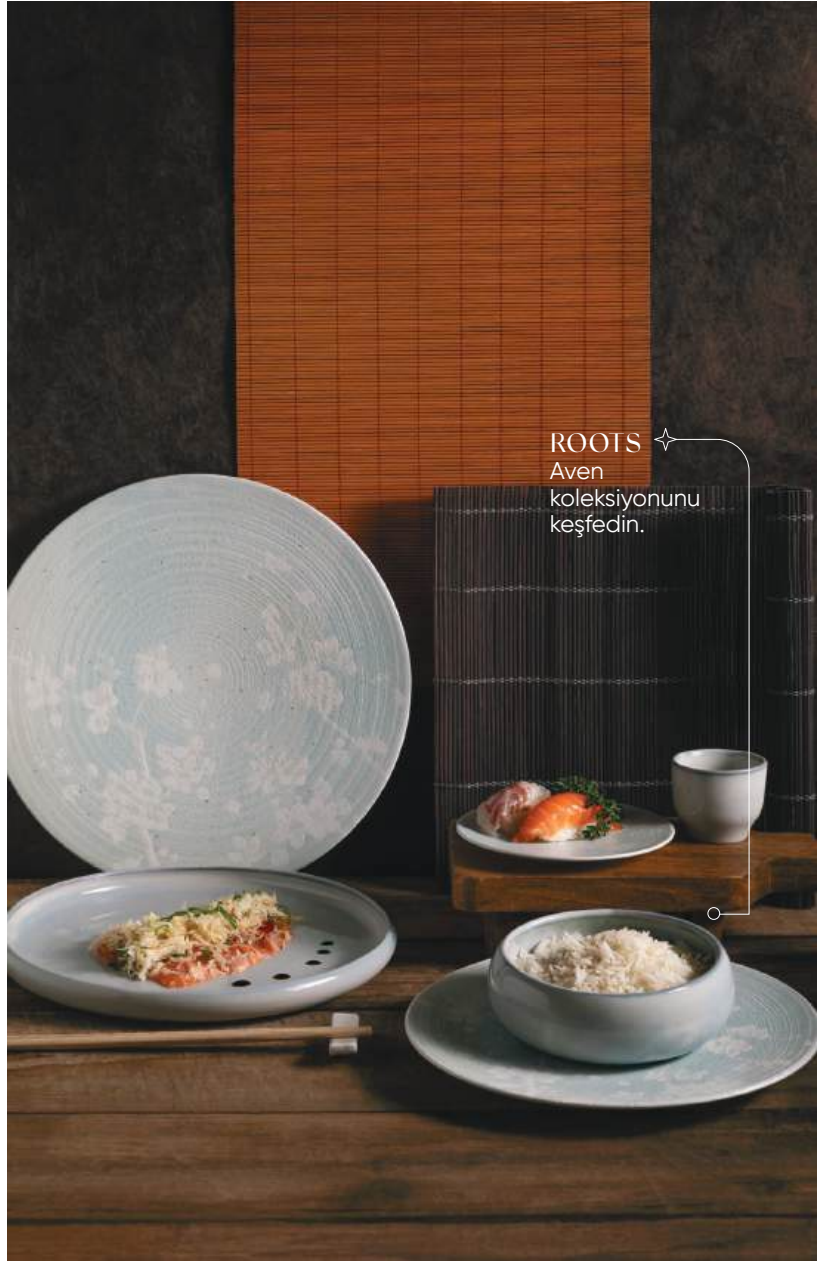

MIZU SKY

yeni

MIZU SKY
TOI DÜZ TABAK 
22195-351031 31 cm 6

MIZU SKY
TOI DÜZ TABAK 
22195-351028 28 cm 6

MIZU SKY
TOI DÜZ TABAK 
22195-351025 25 cm 6

MIZU SKY
TOI DÜZ TABAK 
22195-351022 22 cm 12

MIZU SKY
TOI DÜZ TABAK 
22195-351015 15 cm 12