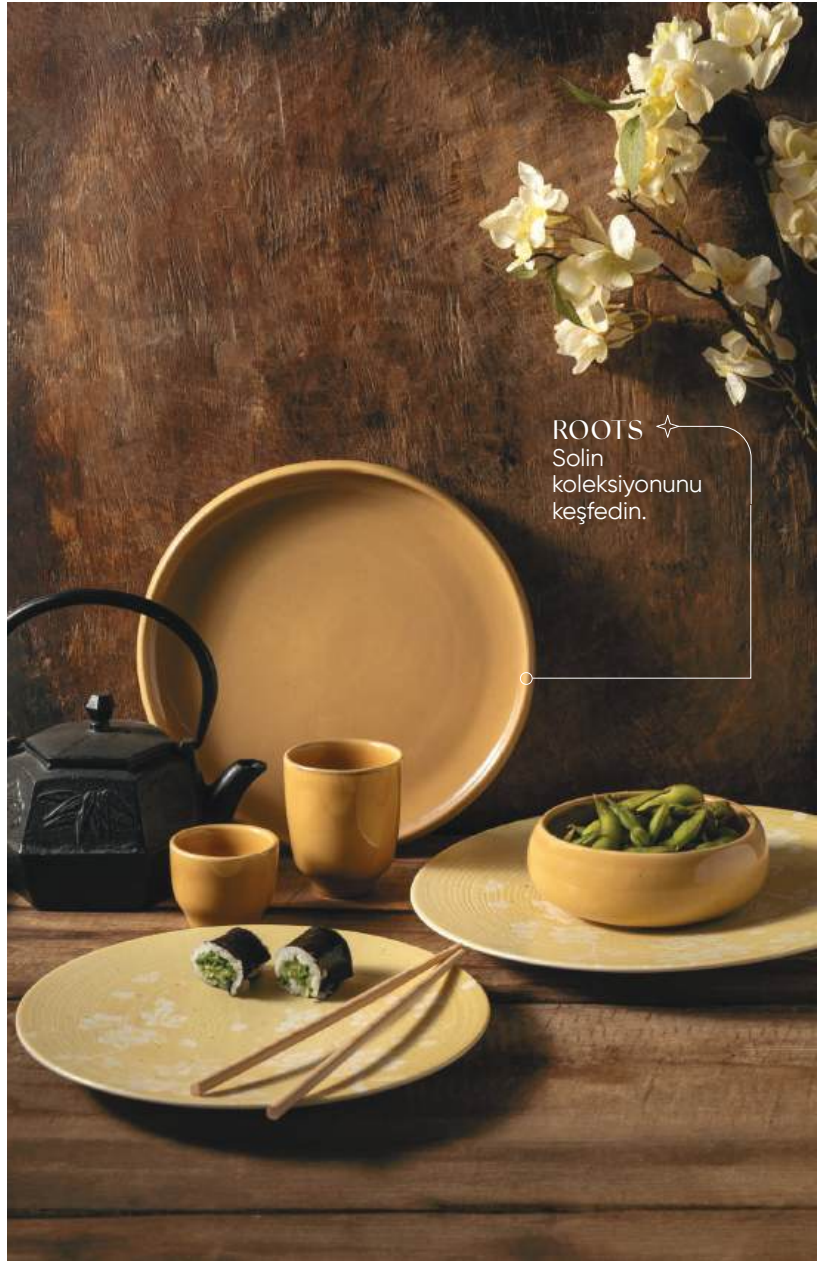

22 cm

12

MIZU SUN
TOI DÜZ TABAK

22197-351015

15 cm

12

ROOTS ✨
Solin
koleksiyonunu
keşfedin.

ÜRÜN ÖZELLİKLERİ